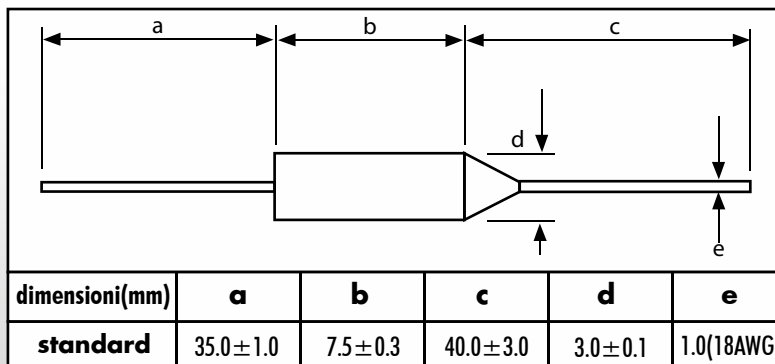

TERMOFUSIBILE ONE SHOT

TF (Temperatura d'intervento)	72° - 228°C
Corrente nominale	5A - 250V
Certificazioni	K-mark, PSE, CCC

I termofusibili Sung Woo sono protettori termici monouso (One Shot), ideati e realizzati per proteggere gli apparati elettrici contro eventuali ed anomali innalzamenti di temperatura. Forniti a temperatura di intervento pre-tarata in fabbrica (gamma da +72° a +228 °C), i TCO Sung Woo svolgono la propria funzione nel momento in cui l'ambiente al quale sono esposti eccede la temperatura massima consentita. Agendo in modo stabile sul circuito, interrompono l'alimentazione all'apparato elettrico. I TCO Sung Woo sono particolarmente adatti per tutte quelle applicazioni dove sia elevato il rischio di superamento delle temperature di sicurezza (generatori di vapore, resistenze elettriche, motori elettrici, trasformatori elettrici, resistori...). Utilizzati in abbinamento a un termostato o ad altro sistema di controllo della temperatura, permettono, anche in caso di funzionamento anomalo del sistema del controllo principale, che siano garantite le sicurezze elettriche e prevenzione fuoco.